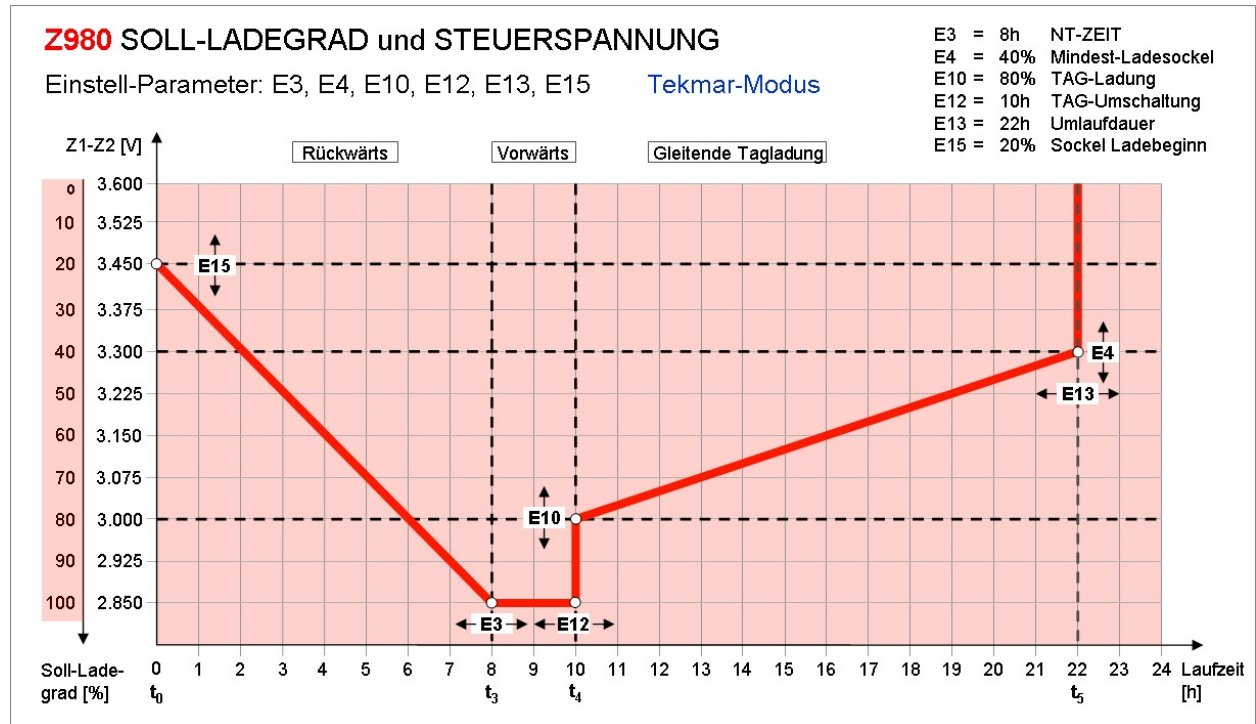

6.10.5 Z980 Einsteller, Soll-Ladegrad und Steuerspannung